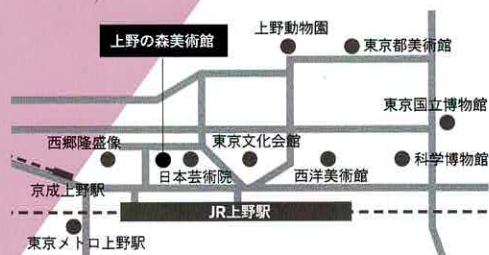

上野の森美術館大賞展

第36回 明日をひらく絵画

上野の森美術館絵画大賞は、可能性に富んだ作家を顕彰する目的で、昭和58年に制定されました。

第36回展を迎えた今年の公募では、698人から953点の作品が寄せられ、厳正な審査によって6点の入賞作品を含む130点の入選作品が決定しました。

本展では、入賞・入選作品を展示します。

入選者

作家名50音順 ※巡回展展示作品☆

青木裕美	貝塚 茜 ☆	高瀬茂美 ☆	藤本桃子 ☆
青木優憲	鹿熊一恵	高橋かずこ ☆	本間由佳
秋山 淳 ☆	加藤 覚	高橋ナツ ☆	前島愛由
朝田ひろみ ☆	河合正太郎 ☆	高橋ひかる	前田秀水
阿部琴絵	川口智美	高松三智子	正木はるみ ☆
新井コー児	川崎真実 ☆	田川日出勝 ☆	増田晶美
安樂佐智子 ☆	河原條勝己	田口一夫	榎谷友子 ☆
石井奏子	河辺依莉乃	竹久智信 ☆	増永珠恵 ☆
石川陽子	北野侑子 ☆	田中章雄 ☆	町井直秀 ☆
伊藤なおみ ☆	國本悦生 ☆	田中翔子 ☆	松隈豊子
上杉秀明	桑原理早	田中基之 ☆	水谷進一 ☆
上野明美	小井土尚子	田村佳文 ☆	水野政雄 ☆
上原文枝	黄 瑱	陳 璟	峰岡 順
内田葉子 ☆	小島房子 ☆	辻 玲子	宮木沙知子
内瀨富美子 ☆	小谷明美	筒井美代子	宗方 麗 ☆
江川京子 ☆	小林翔己	内藤範子	村田興博
江川史織 ☆	小林哲郎	永井祥浩	村山之都 ☆
江川直也 ☆	小山大地 ☆	永丘 正	望月紀子
大田実穂 ☆	近藤オリガ ☆	中西瑛理香	柳田金乃助
大塚裕美佳	斎藤祐子	中野いずみ	山口賛治 ☆
大村美玲 ☆	佐々井英祐	中野貴文	山下晴道 ☆
尾形良一 ☆	笹山勝雄	長濱俊之	山田ノリ子
岡野亮介 ☆	佐藤果林	中村ふく子 ☆	山ノ内陽介 ☆
小川幸二	佐藤紗代子 ☆	白田誉主也	山本恵美子
沖田 進 ☆	座間絢乃	橋岡優子 ☆	山本紀生
興津真紀子 ☆	篠原純子	橋本千津子	余 夢婷
小澤和子	柴谷真理絵	速水瑛久 ☆	吉田尚史 ☆
小沢郷子	島田沙菜美	潘 憲生	吉田征輝
小澤邦彦	杉本一臣 ☆	平 登紀夫 ☆	吉村沙弥香
小野田信子	鈴木雄馬	袋井芳子	渡邊亮生 ☆
織田みき ☆	鈴木ほのみ ☆	藤野陽平 ☆	渡辺裕子

作品講評会

会期中に審査委員による作品講評会を開催します。

聴講をご希望の方は、各日の開催時刻に会場入り口の受付前までお集まりください。

※講評されるのは申し込みされた入選者の作品です。

上野の森美術館	4月27日(金)	14:00-15:00	菅原健彦
	5月3日(木・祝)	15:30-16:30	北田克己
	5月4日(金・祝)	15:30-16:30	土屋禮一
	5月5日(土・祝)	14:00-15:00	遠藤彰子
京都文化博物館	6月9日(土)	14:00-15:00	浅野 均

〒110-0007 東京都台東区上野公園1-2